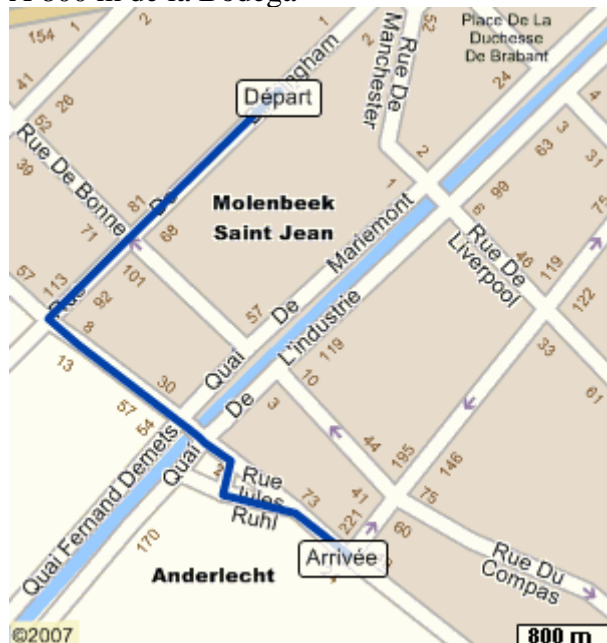

Gardiennage : 30 €/ heure HTVA

Plan

A 800 m de la Bodega

Itinéraire :

Continuer rue de Birmingham jusqu'au carrefour (400 m).

Au carrefour prendre à gauche : rue Léon Delacroix.

Continuer sur rue Léon Delacroix (200 m).